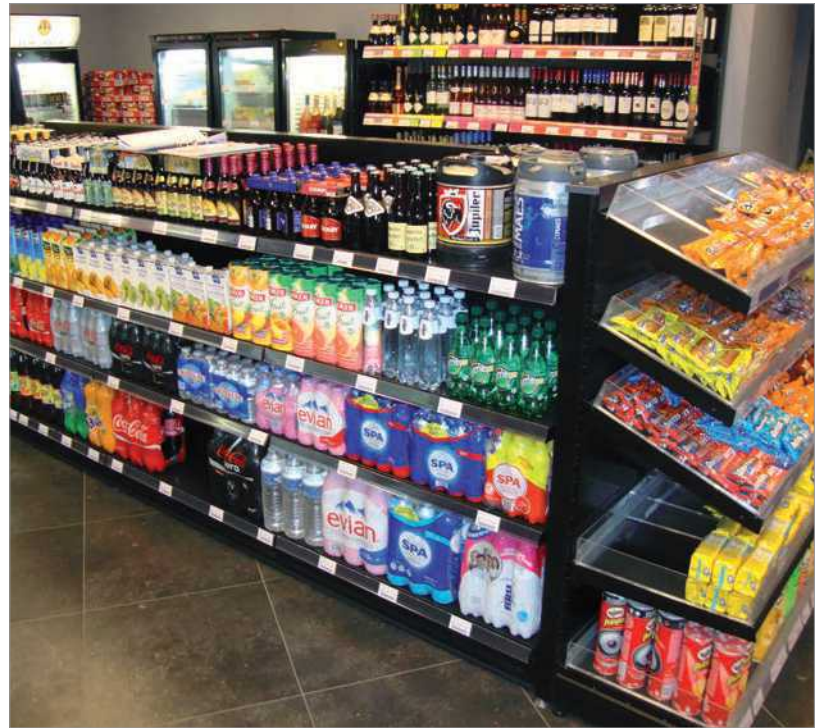

VOEDING - ALIMENTATION