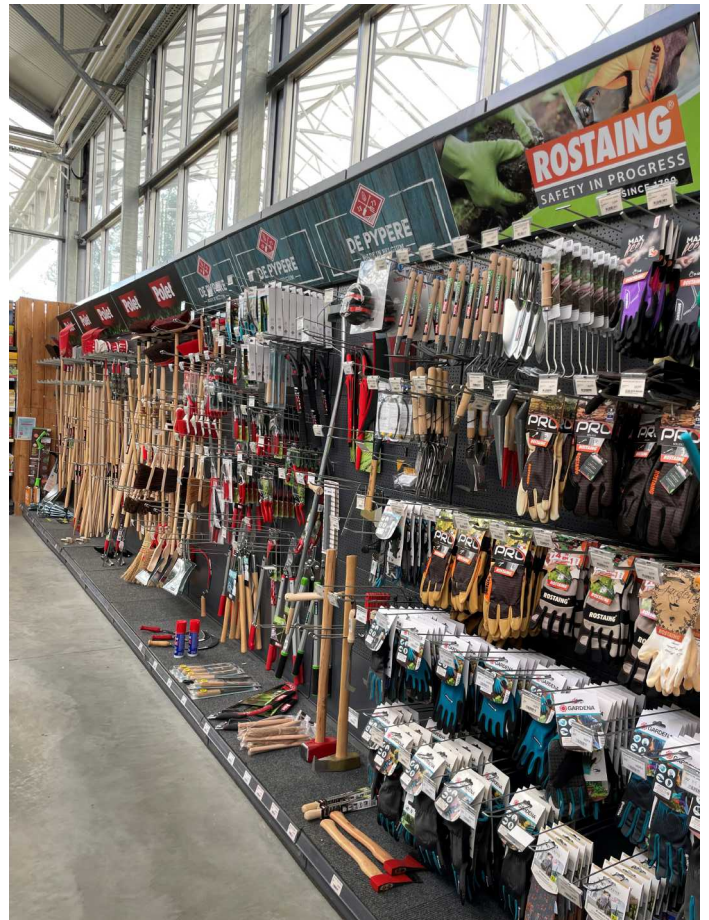

Trouver plus de produits

Vind meer producten

E-shop: www.mallentjer.com

Kleur - Couleur 24 = Jura Wit - Blanc RAL 9001 / 88 = Alu Grijs - Gris Alu RAL 9006
71 = Antraciet - Anthracite - RAL 7015 / 68 = Zwart - Noir RAL 9005